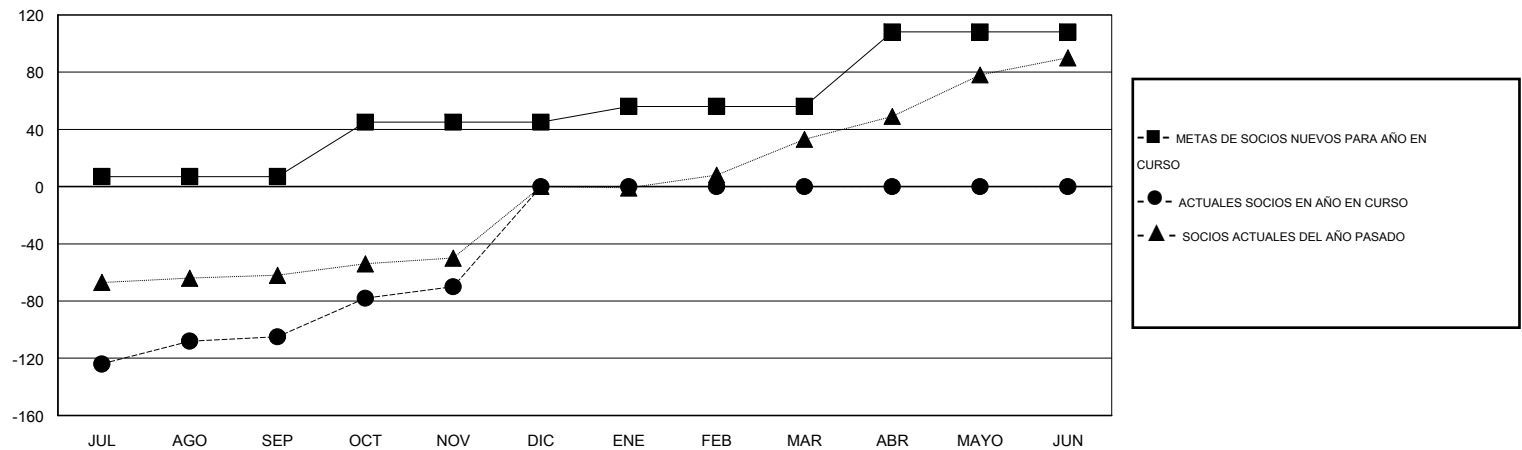

MONTHLY MEMBERSHIP PROGRESS REPORT

District E 2

Results as of: 11/30/2015

GMT: Jaime García Cepeda

UBICACIÓN VENEZUELA

GMT DE AE 3

Clubes					socios				
RESULTADOS DE 2015-2016					RESULTADOS DE 2015-2016				
TRIMESTRE	META DE CLUBES NUEVOS	NUEVOS CLUBES	CLUBES DADOS DE BAJA	GANANCIA/PÉRDIDA NETA	TRIMESTRE	META DE SOCIOS NUEVOS	SOCIOS FUNDADORES Y SOCIOS AÑADIDOS	SOCIOS DADOS DE BAJA	GANANCIA/PÉRDIDA NETA
JUL/AGO/SEP	1	1	0	1	JUL/AGO/SEP	7	63	168	-105
OCT/NOV/DIC	1	0	0	0	OCT/NOV/DIC	38	39	4	35
ENE/FEB/MAR	1	0	0	0	ENE/FEB/MAR	11	0	0	0
ABR/MAYO/JUN	1	0	0	0	ABR/MAYO/JUN	52	0	0	0

METAS Y CIFRA ACUMULATIVA DE CLUBES NUEVOS

METAS Y CIFRA ACUMULATIVA DE SOCIOS

CLUBES DADOS DE BAJA: 0	20 CLUBS OF 53 AÑADIERON 1 O MÁS SOCIOS NUEVOS	<u>DISTRIBUCIÓN POR SEXO</u>
		MASCULINO 552 (40.53%)
		FEMENINO 810 (59.47%)
<u>SOCIOS DADOS DE BAJA</u>	CLIC AQUÍ PARA DATOS DE SALUD DE CLUB	SOCIOS EN UNIDAD FAMILIAR 580
FALLECIDOS 8		CABEZA DE FAMILIA 214
CLUB CANCELADO 0		NO ES CABEZA DE FAMILIA 366
OTRO 164		
TOTAL 172		