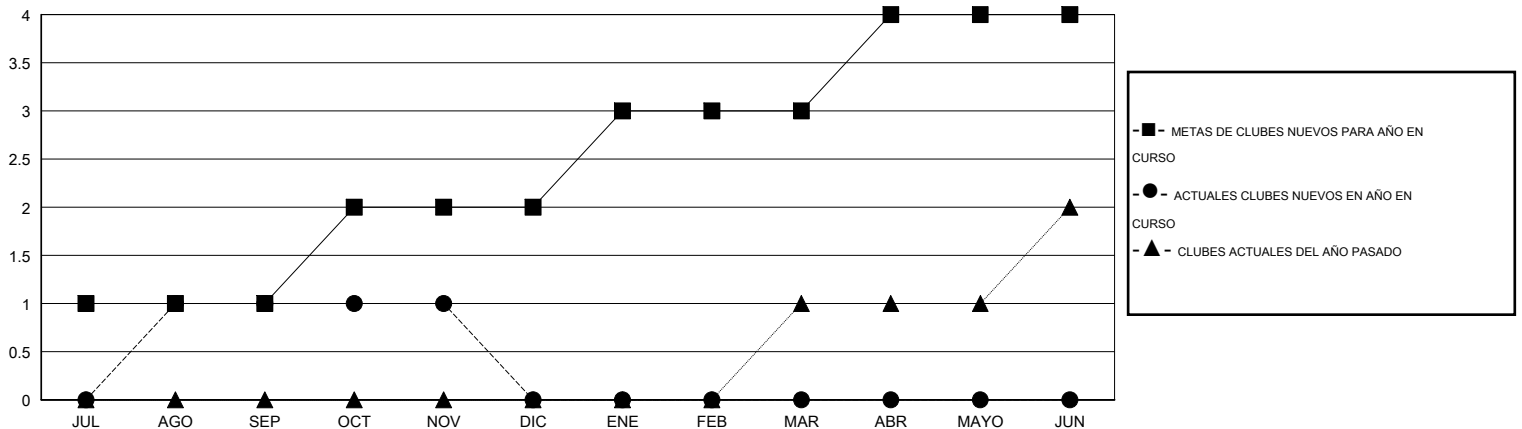

MONTHLY MEMBERSHIP PROGRESS REPORT

District E 2

Results as of: 11/30/2015

GMT: Jaime García Cepeda

UBICACIÓN VENEZUELA

GMT DE AE 3

Clubes					socios				
RESULTADOS DE 2015-2016					RESULTADOS DE 2015-2016				
TRIMESTRE	META DE CLUBES NUEVOS	NUEVOS CLUBES	CLUBES DADOS DE BAJA	GANANCIA/PÉRDIDA NETA	TRIMESTRE	META DE SOCIOS NUEVOS	SOCIOS FUNDADORES Y SOCIOS AÑADIDOS	SOCIOS DADOS DE BAJA	GANANCIA/PÉRDIDA NETA
JUL/AGO/SEP	1	1	0	1	JUL/AGO/SEP	7	63	168	-105
OCT/NOV/DIC	1	0	0	0	OCT/NOV/DIC	38	39	4	35
ENE/FEB/MAR	1	0	0	0	ENE/FEB/MAR	11	0	0	0
ABR/MAYO/JUN	1	0	0	0	ABR/MAYO/JUN	52	0	0	0

METAS Y CIFRA ACUMULATIVA DE CLUBES NUEVOS

METAS Y CIFRA ACUMULATIVA DE SOCIOS

CLUBES DADOS DE BAJA: 0	20 CLUBS OF 53 AÑADIERON 1 O MÁS SOCIOS NUEVOS	<u>DISTRIBUCIÓN POR SEXO</u>
		MASCULINO 552 (40.53%)
		FEMENINO 810 (59.47%)
<u>SOCIOS DADOS DE BAJA</u>	CLIC AQUÍ PARA DATOS DE SALUD DE CLUB	SOCIOS EN UNIDAD FAMILIAR 580
FALLECIDOS 8		CABEZA DE FAMILIA 214
CLUB CANCELADO 0		NO ES CABEZA DE FAMILIA 366
OTRO 164		
TOTAL 172		